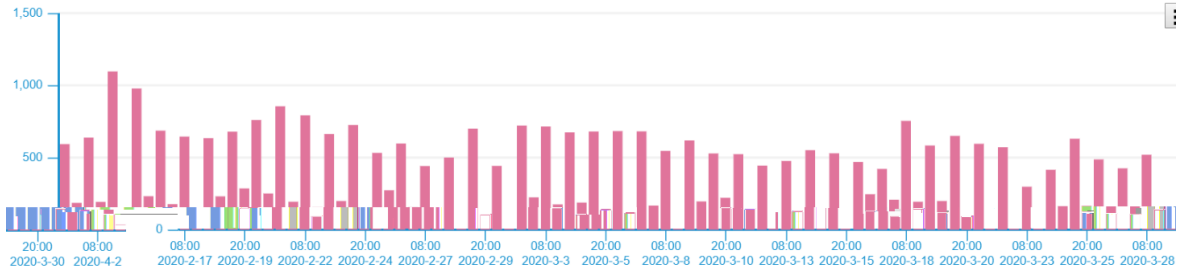

6

116

2

7

56% 23

3

班级总数	课程学生总数	现有作业数	作业平均完成率	作业平均分	作业参与总人次
1	134	2	97.00%	0	260
1	78	1	93.00%	0	73
1	61	1	88.00%	0	54
3	302	3	87.00%	0	267
1	63	1	87.00%	0	55
7	203	12	77.00%	0	367
3	69	5	63.70%	0	132
2	88	5	43.00%	0	76
4	94	3	41.80%	0	84
2	88	1	43.00%	0	76
3	46	6	42.00%	0	87
2	68	8	40.10%	0	330
2	89	4	39.00%	0	279
2	35	3	36.70%	0	77
3	111	2	30.00%	0	74
2	132	1	25.50%	0	68
4	90	1	21.80%	0	79
2	78	4	19.60%	0	31
2	190	2	18.00%	0	34
4	45	2	11.00%	0	10
2	69	1	3.00%	0	7
1	1	1	1.00%	1	1