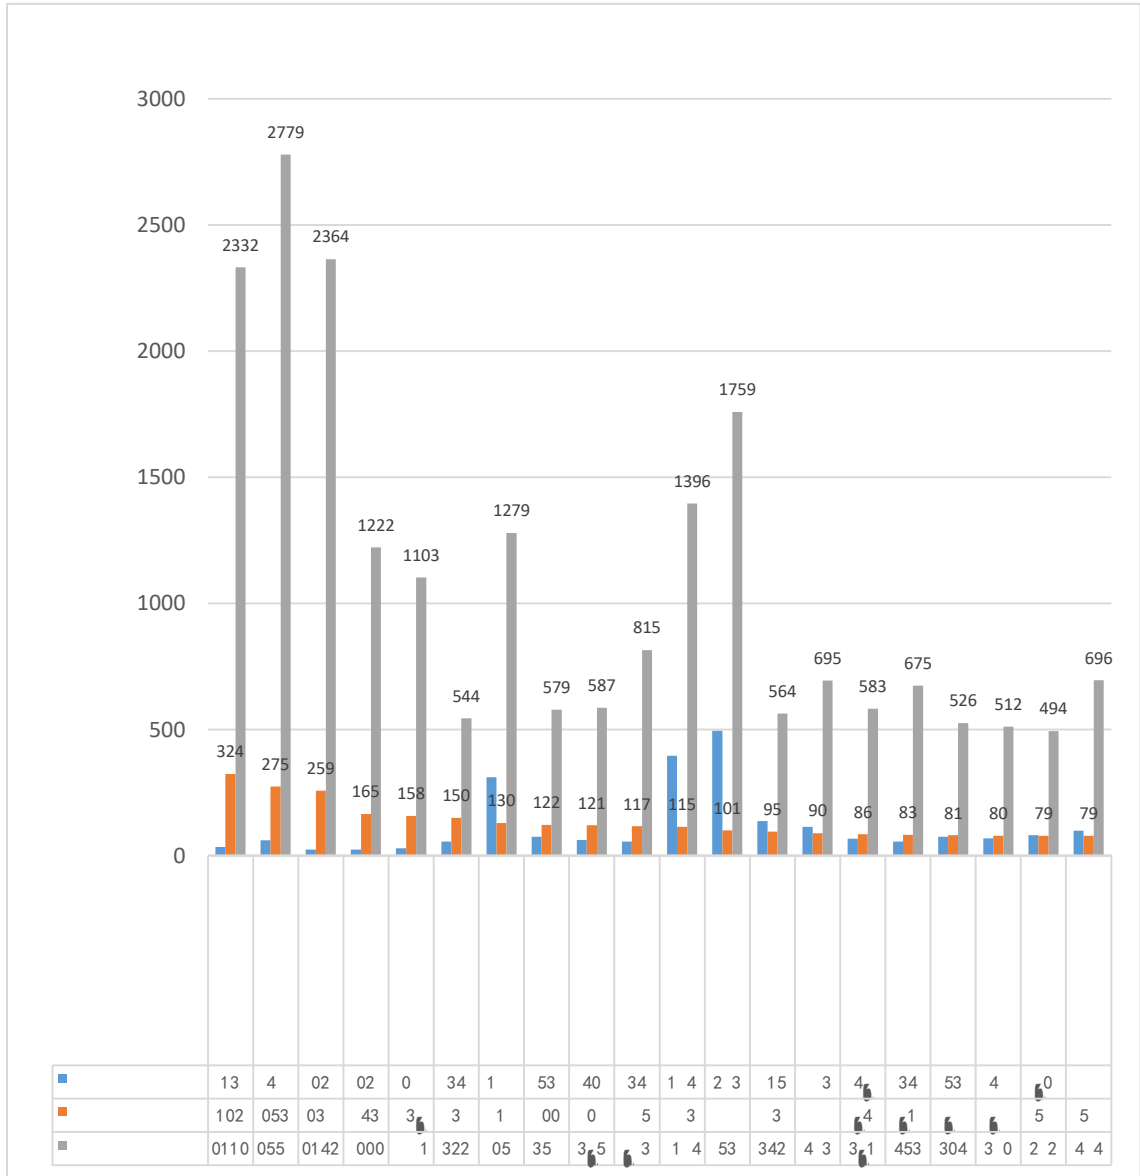

481468

10244

4

1 5

20

课程名称	建课人姓名	课程创建时间	教师所属院系	课程学生总数	课程PV	学习访问量	实际人均访问量	平均课程浏览量
医药市场营销学	孙万慧	2020-02-05 10:56:25	农学院	35	81629	11357	324	2332
动物繁殖学	秦清明	2020-02-06 17:10:22	牧医工程学院	61	169517	16754	275	2779
家畜繁殖学	秦清明	2020-02-16 17:51:39	牧医工程学院	24	56738	6206	259	2364
水产动物速传育种学	刘俊	2020-02-05 12:44:32	其他	24	29334	3966	165	1222
药用植物学	张艳玲	2020-02-05 19:50:35	农学院	29	32001	4593	158	1103
数据库系统设计	朱艳平	2020-02-05 13:56:53	信息工程学院	56	30489	8397	150	544
信阳农林学院兽医药理学	何敏	2018-01-27 17:07:02	牧医工程学院	311	397877	40566	130	1279
综合英语II	王玥玥	2020-02-06 21:03:32	外国语学院	75	43399	9160	122	579
大学英语四	王玥玥	2020-02-06 20:45:29	外国语学院	62	36389	7498	121	587
经济学原理	陈晓婧	2019-02-15 17:32:25	工商管理学院	56	45626	6556	117	815
1759	信农动物解剖与组织胚胎学	王静	2020-02-06 17:10:22	牧医工程学院	495	870044	50059	101
564	(电子商务概论)	王静	2020-02-16 17:51:39	工商管理学院	137	77382	43012	95
695	信农动物解剖与组织胚胎学	王静	2020-02-11 22:11:41	工商管理学院	115	79945	10334	90
675	医药拉丁语	陈月华	2019-02-26 07:49:26	生物与制药工程学院	56	37776	4625	83
526	遗传学	程琴	2020-02-14 22:06:03	农学院	75	39450	6112	81
512	英语阅读	高宇	2019-12-31 14:01:41	其他	69	35320	5491	80
494	专业制图1	张婷婷	2020-02-11 16:20:54	规划与设计学院	82	40512	6491	79
696	动物病理学	何书海	2020-02-06 17:48:34	其他	99	68884	7836	79

1

2

3

4

5