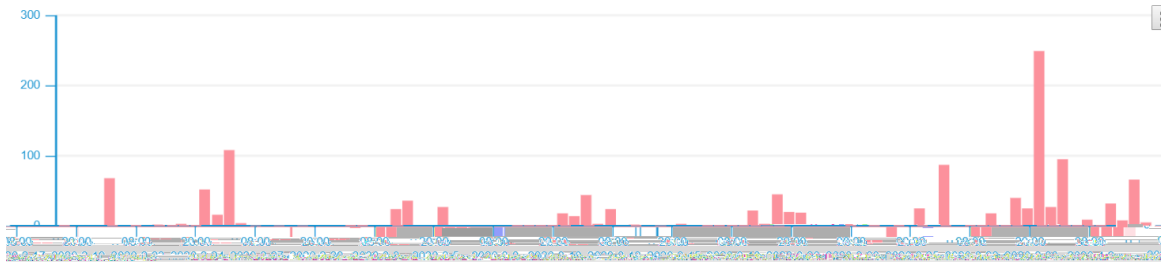

6

116

2

7

56% 23

3

班级总数	课程学生总数	现有作业数	作业平均完成率	作业平均分	作业参与总人次
1	134	2	97.00%	0	260
1	78	1	93.00%	0	73
1	61	1	88.00%	0	54
3	302	3	87.00%	0	267
1	63	1	87.00%	0	55
7	203	12	77.00%	0	367
3	69	5	63.70%	0	132
2	88	5	43.00%	0	76
4	94	3	41.80%	0	84
2	88	1	43.00%	0	76
3	46	6	42.00%	0	87
2	68	8	40.10%	0	330
2	89	4	39.00%	0	279
2	35	3	36.70%	0	77
3	111	2	30.00%	0	74
2	132	1	25.50%	0	68
4	90	1	21.80%	0	79
2	78	4	19.60%	0	31
2	190	2	18.00%	0	34
4	45	2	11.00%	0	10
2	69	1	3.00%	0	7
1	1	1	1.00%	1	1